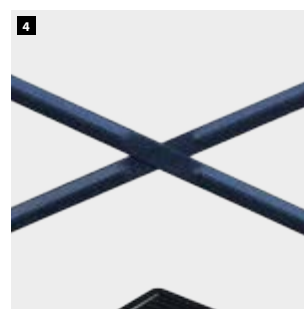

TABURETES PLEGABLES / FOLDABLE STOOLS / MARCHEPIEDS PLIABLES / TAMBORETES DOBRÁVELS

Taburete plegable K-OFFICE
Folding stool K-OFFICE
Marchepied pliant K-OFFICE
Tamborete dobrável K-OFFICE

- ES** Construido con tubos rectangulares de aluminio de 40x20 y 33x20 mm. Plataforma de acero de 33x22 cm. con relieves antideslizantes y sistema de seguridad antiapertura. Peldaños de 8 cm. en aluminio. Diseñado para soportar 150 kg., según Norma EN 14183.
- EN** Constructed with rectangular aluminum tubes of 40x20 and 33x20 mm. Steel platform of 33x22 cm. with non-slip reliefs and anti-opening aluminium security system. Aluminium steps of 8 cm. Designed to support 150 kg., according Standard EN 14183.
- FR** Construit avec des tubes rectangulaires en aluminium de 40x20 et 33x20 mm.. Plate-forme en acier de 33x22cm. avec reliefs antidérapants et système de sécurité anti-ouverture. Marches de 8 cm. en aluminium. Conçu pour supporter 150 kg., selon la Norme EN 14183.
- PT** Construído com tubos de alumínio de 40x20 e 33x20 mm. Plataforma de aço 33x22 cm. com relevos antiderrapantes e sistema de segurança de alumínio antiabertura. Degraus de 8 cm. em alumínio. Projetado para suportar 150 kg., de acordo com a Norma EN 14183.

REF 22 105 003

1 Escalón de 80 mm. con relieves antideslizantes.
Step of 80 mm. with anti-slip reliefs.
Marche de 80 mm. avec des reliefs antidérapants.
Degrau de 80 mm. com relevos antiderrapantes.

3 Tapafinl de PVC con relieves antideslizantes.
PVC end cap with anti-slip reliefs.
Patin en PVC avec reliefs antidérapants.
Pé de PVC com relevos antiderrapantes.

- 4** Aspa de refuerzo.
Reinforcement cross.
Croix de renfort.
Cruz de reforço.
- ✂ Productos suministrados en pack de 2 unidades
Products supplied in pack of 2 units
Produits fournis en pack de 2 unités
Produtos fornecidos em embalagem de 2 unidades