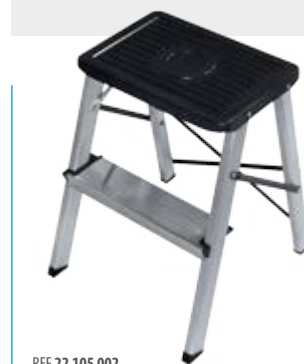

REF 22 105 002

EN 14183 **150 kg**

Tested 1500^N

3 **GARANTÍA WARRANTY GARANTIE GARANTIA** **Made in Spain**